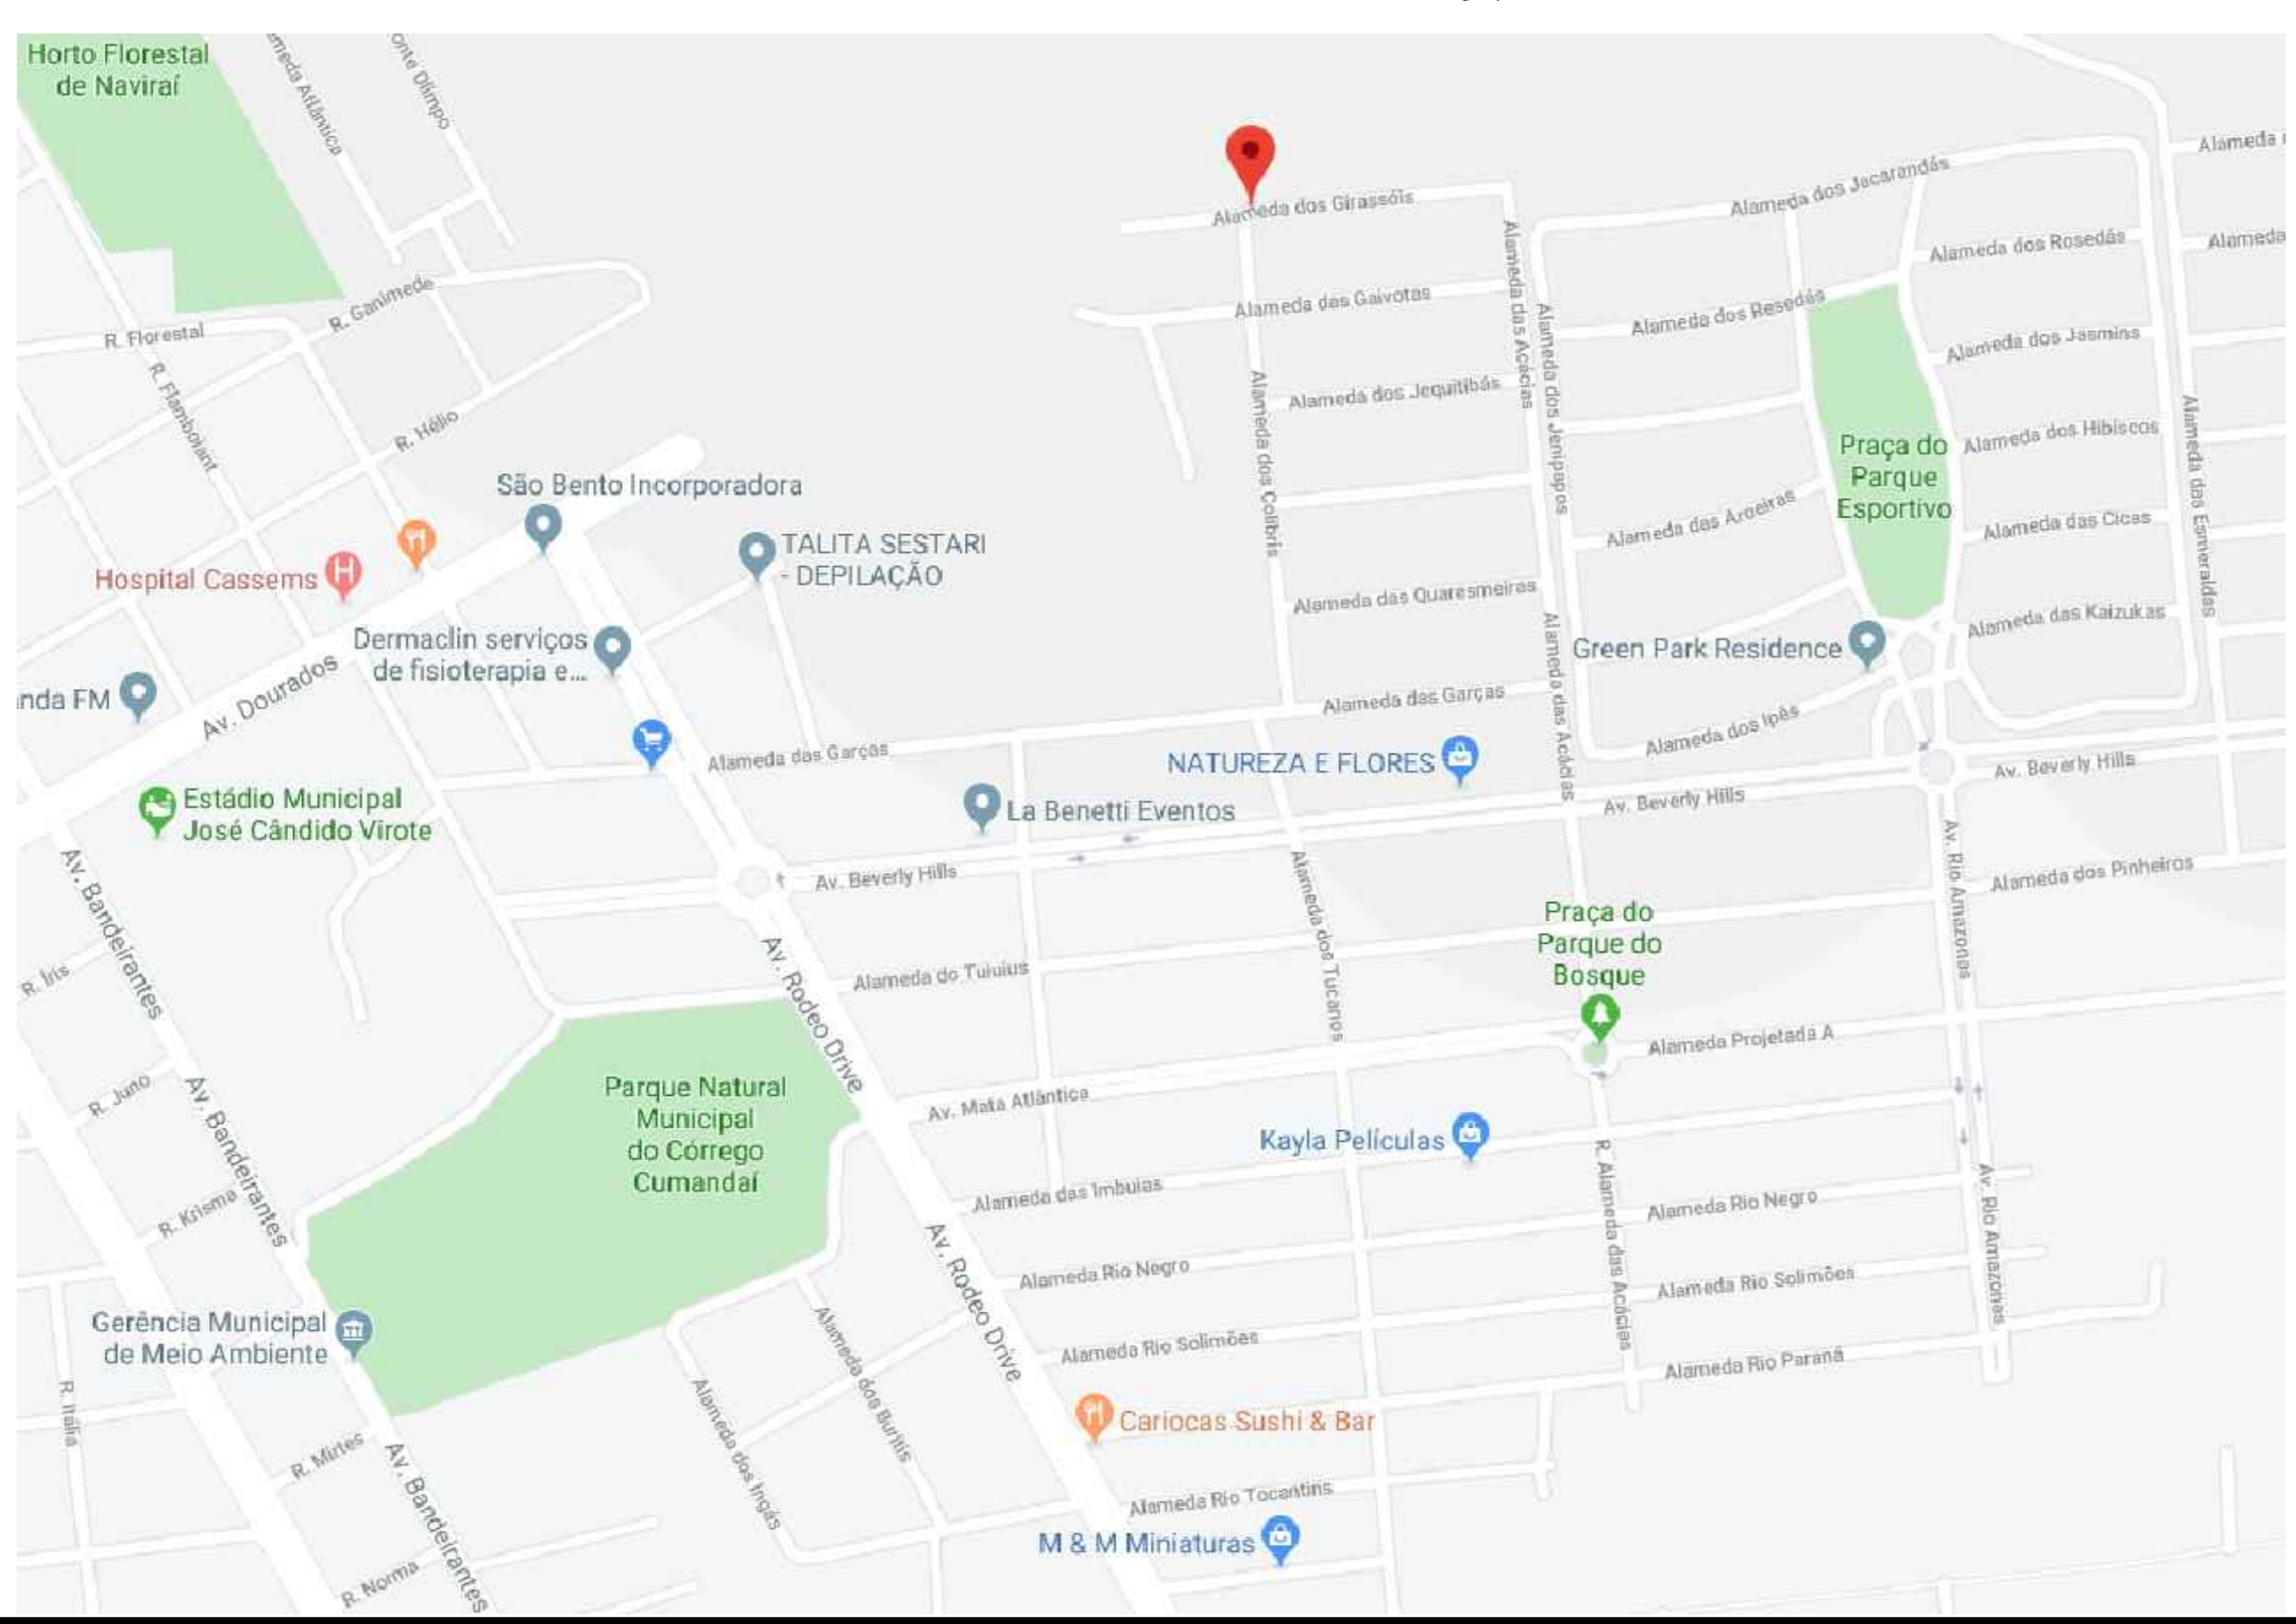

LEGENDA

■ B- VSAP 250 W	■ A- VSAP 70 W
■ C- VSAP 70W	■ B- VSAP 70 W
■ E- VSAP 70W	■ C- VSAP 70W

BAIRRO DE NAVIRAÍ - Eco Park
VSAP 250 W- Padrão B- 269 un
ESCALA DESENHO = 1 / 3.000

BAIRRO DE NAVIRAÍ - Setor 3- Rua Emilia Z. Napolitano
VSAP 70 W- Padrão C- 8 un
ESCALA DESENHO = 1 / 3.000

OBS - OS DESENHOS ACIMA, REPRESENTAM OS PONTOS DE ILUMINAÇÃO.
A FIGURA AO LADO COMPLEMENTAM INFORMAÇÕES COM NOME DAS RUAS E LOCALIZAÇÃO.

01	27/11/2019	REVISÃO DE DESENHO	
REVISÃO	DATA	ASSUNTO	
MUNICÍPIO DE NAVIRAÍ - MS SECRETARIA DE OBRAS			
PROJETO DE ILUMINAÇÃO PÚBLICA - LED NO ÂMBITO DO PROJEL RELUZ-TCT-PPF-020/2018			
PLANTA BAIXA	REPROJECIONADO	ELABORAÇÃO PÚBLICA	PROJETO
PLAVA CRISTINA REZENDE BRESSA PINHEIRO CAU Nº 98.787-5	27/11/2019	S.E	1/1