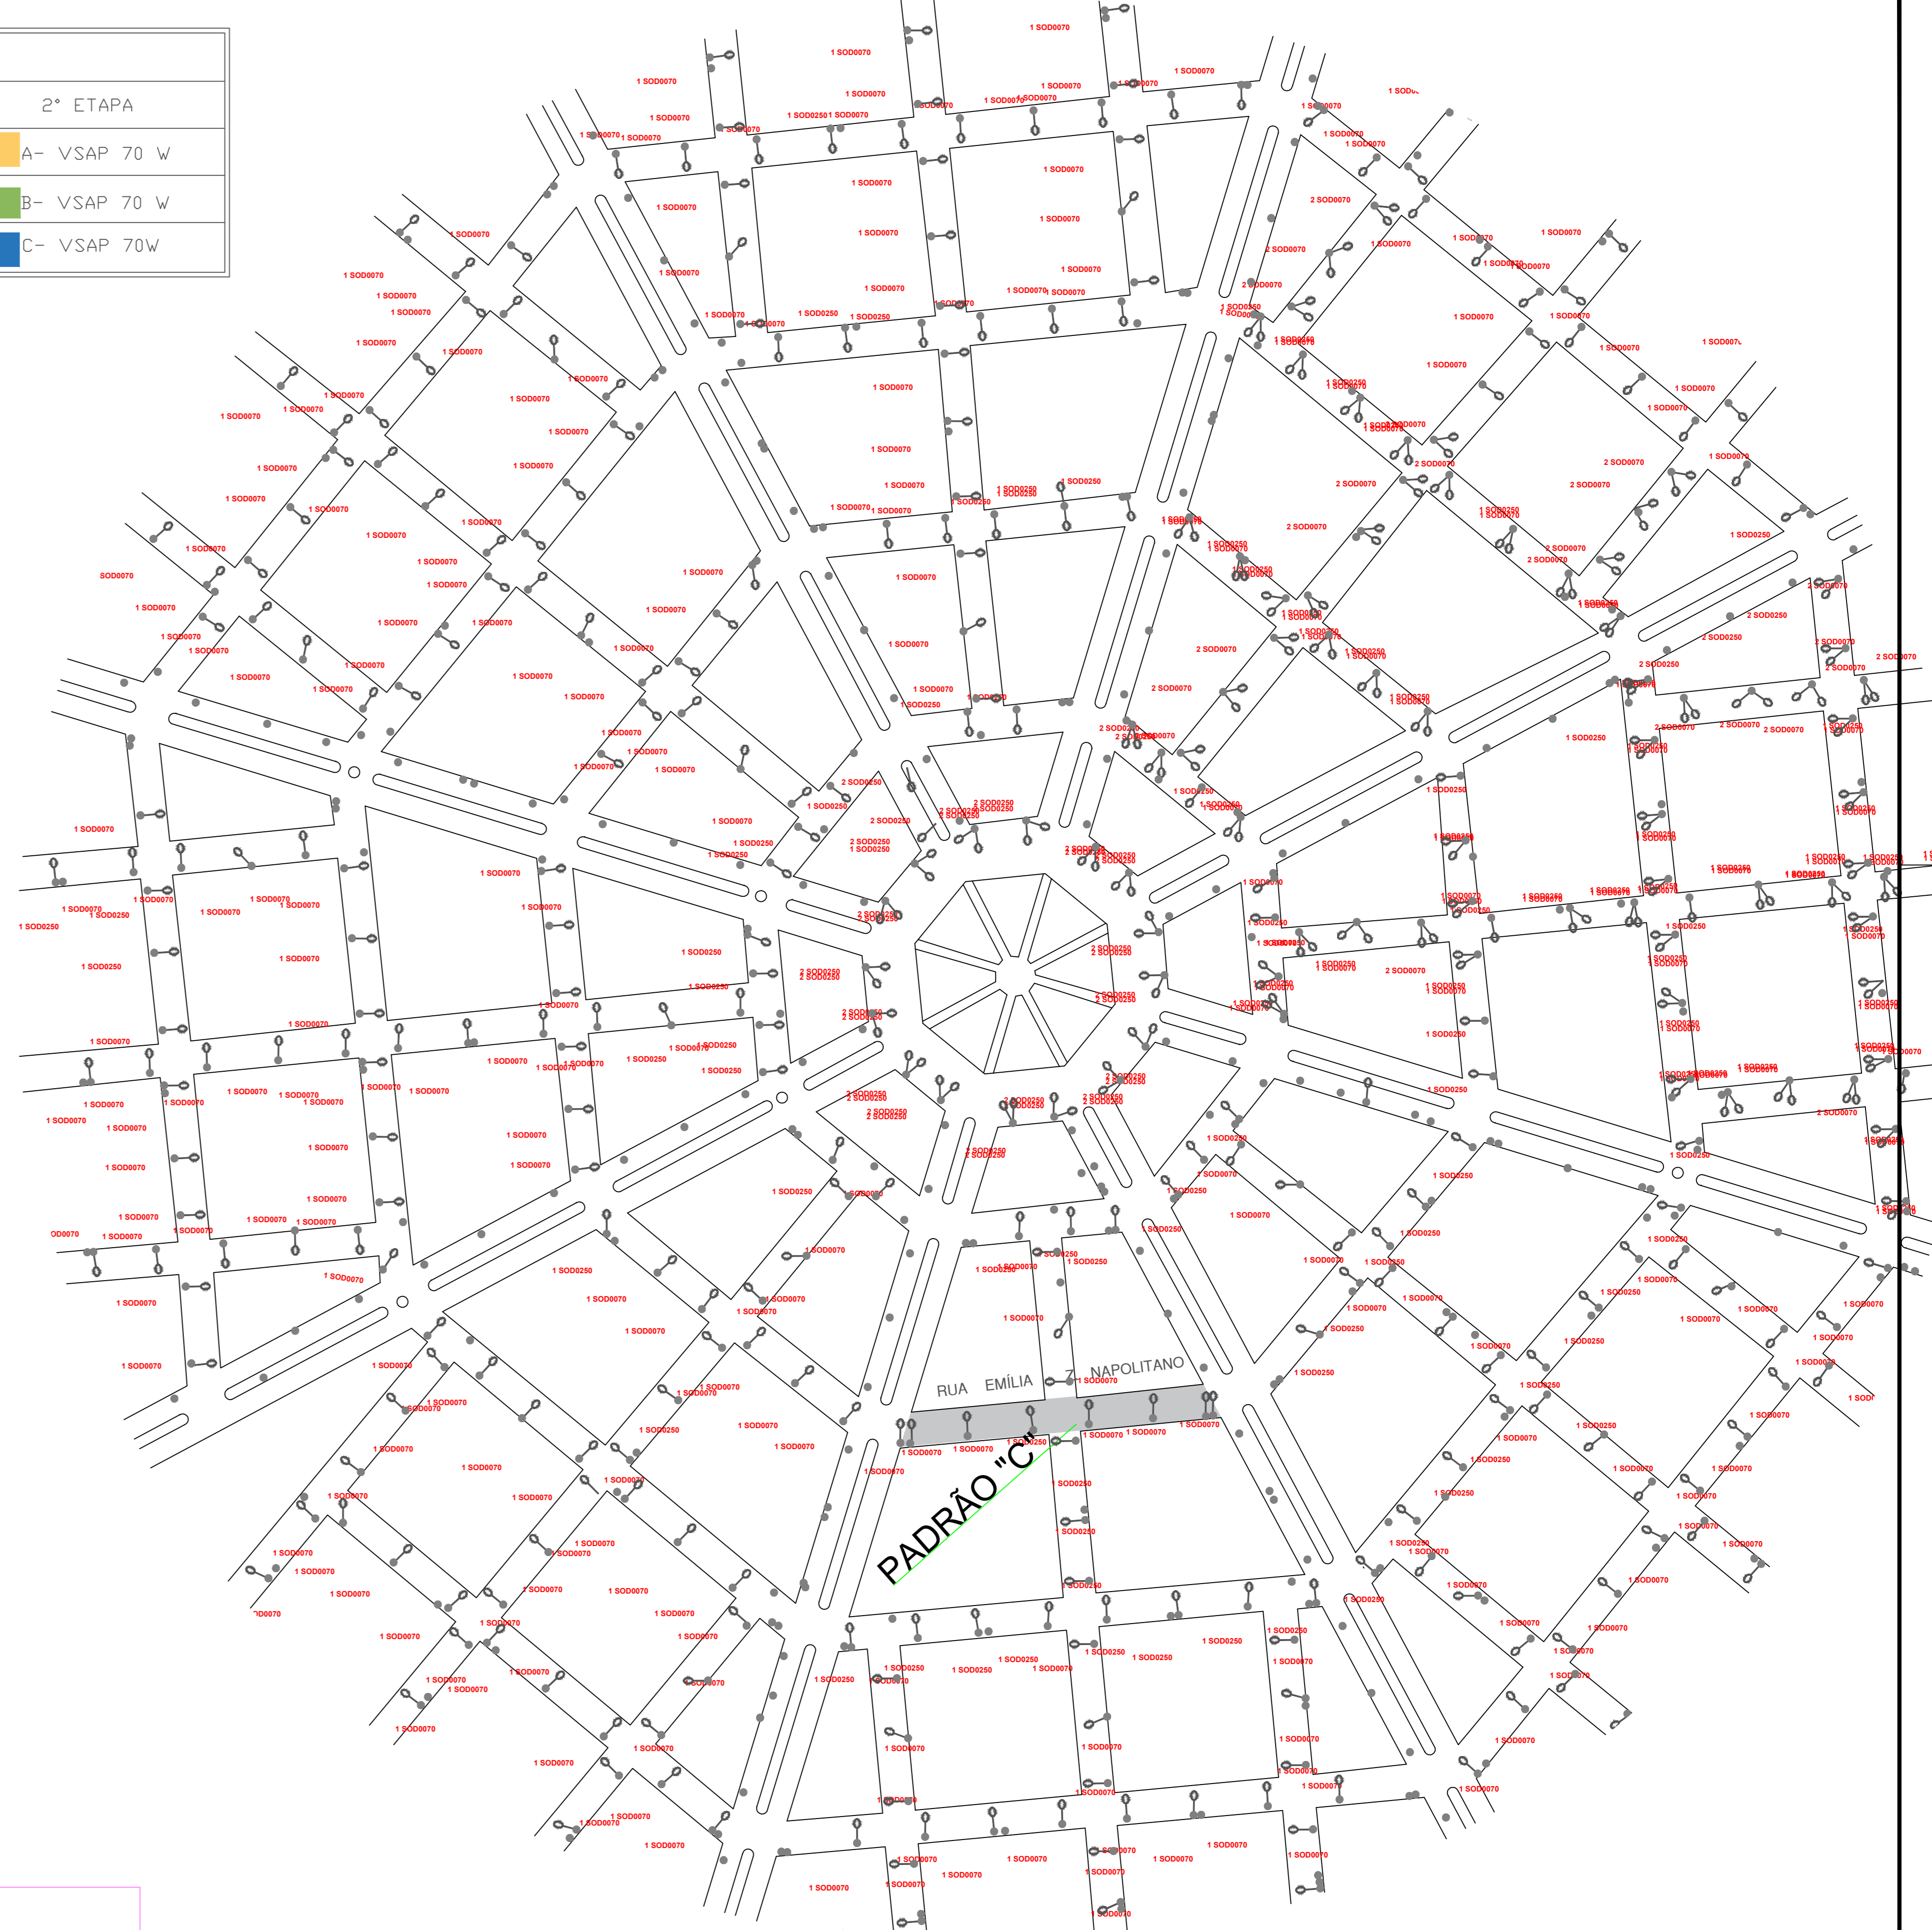

LEGENDA

■ B- VSAP 250 W	■ A- VSAP 70 W
■ C- VSAP 70W	■ B- VSAP 70 W
■ E- VSAP 70W	■ C- VSAP 70W

BAIRRO DE NAVIRAÍ - Eco Park
VSAP 250 W- Padrão B- 269 un
ESCALA DESENHO = 1 / 3.000

BAIRRO DE NAVIRAÍ - Setor 3- Rua Emilia Z. Napolitano
VSAP 70 W- Padrão C- 8 un
ESCALA DESENHO = 1 / 3.000

OBS - OS DESENHOS ACIMA, REPRESENTAM OS PONTOS DE ILUMINAÇÃO.
A FIGURA AO LADO COMPLEMENTAM INFORMAÇÕES COM NOME DAS RUAS E LOCALIZAÇÃO.

01	27/11/2019	REVISÃO DE DESENHO	
REVISÃO	DATA	ASSUNTO	
MUNICÍPIO DE NAVIRAÍ - MS SECRETARIA DE OBRAS			
PROJETO DE ILUMINAÇÃO PÚBLICA - LED NO ÂMBITO DO PROJEL RELUZ-TCT-PPF-020/2018			
PLANTA BAIXA	REPROJECIONADO	ELABORAÇÃO PÚBLICA	PROJETO
PLAVA CRISTINA REZENDE BRESSA PINHEIRO CAU Nº 98.787-5	27/11/2019	S.E	1/1