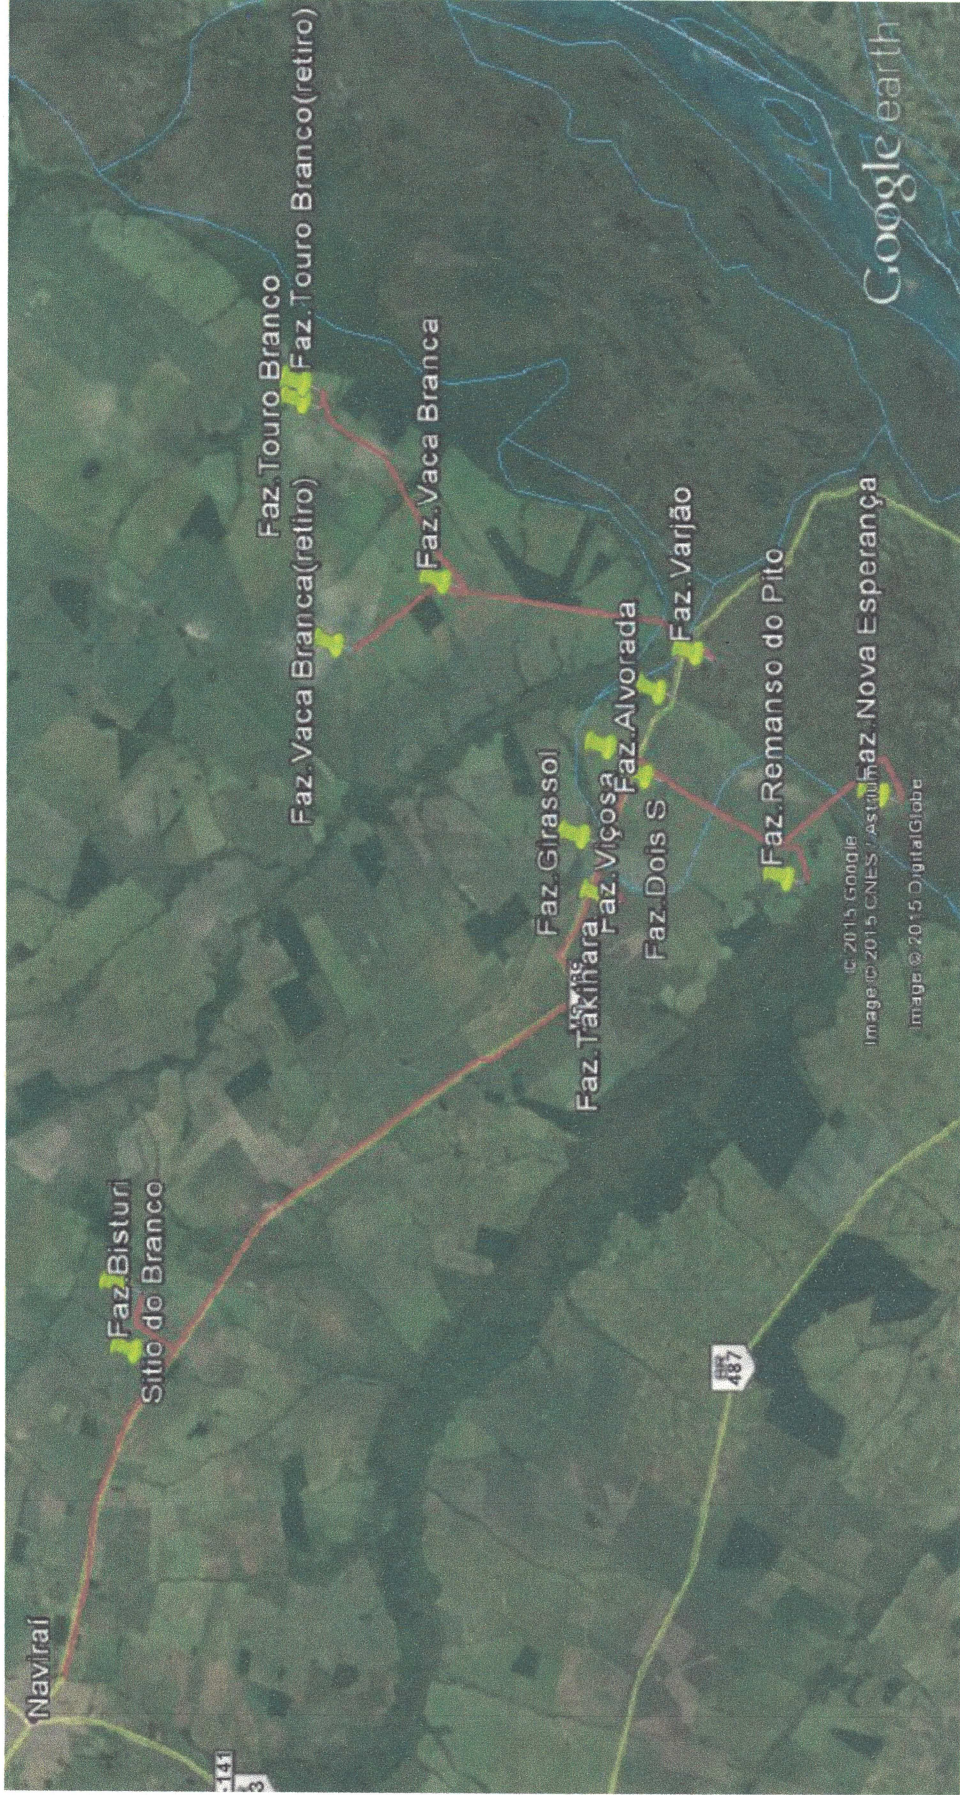

MAPA LINHA TOURO BRANCO – 228 KM POR DIA

Sidnei Passato

RSP

RAMAO SOLIDONIO CORONEL
Gerente de Equipe de Transporte Escolar
CPF: 201.427.571-87

M. DA LINHA MARINGÁ – 200 KM POR DIA

Sidnei Pausatto

Rafael

RAMAO SOLIDONIO CORONEL
Gerente de Equipe de Transporte Escolar
CPF: 201.427.571-87

MAI LINHA SANTA CRUZ – 220 KM POR DIA

Sidnei Paus Alto

RZJ

RAMAO SOLIDONIO CORONEL
Gerente de Equipe de Transporte Escolar
CPF: 201.427.571-87

MAPA LINHA CAIUÁ – 220 KM POR LIA

Didnei Passatto

RSD

RAMAO SOLIDONIO CORONEL
Gerente de Equipe de Transporte Escolar
CPF: 201.427.571-87