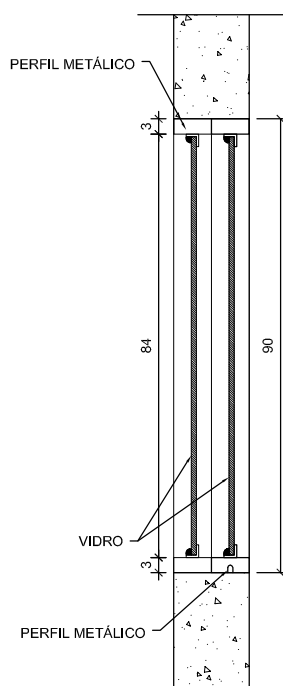

EF-21B

VISTA FRONTAL

ESC. 1/10

PLANTA

ESC. 1/10

SEÇÃO 1-1

ESC. 1/10

COMPONENTE

JANELA DE FERRO (ou alumínio em regiões litorâneas)

CORREDIÇA

180X90/120

FECHAMENTO: vidro laminado 6mm

PROJETO

PRÓINFANCIA

APLICAÇÃO (h=120cm)

Cozinha – balcão