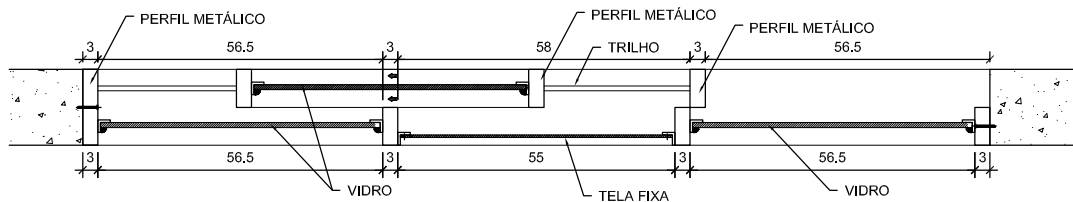

EF-21B

VISTA FRONTAL

ESC. 1/10

PLANTA

ESC. 1/10

SEÇÃO 1-1

ESC. 1/10

COMPONENTE

JANELA DE FERRO (ou alumínio em regiões litorâneas)

CORREDIÇA

180X90/120

FECHAMENTO: vidro laminado 6mm

PROJETO

PRÓINFANCIA

APLICAÇÃO (h=120cm)

Cozinha – balcão