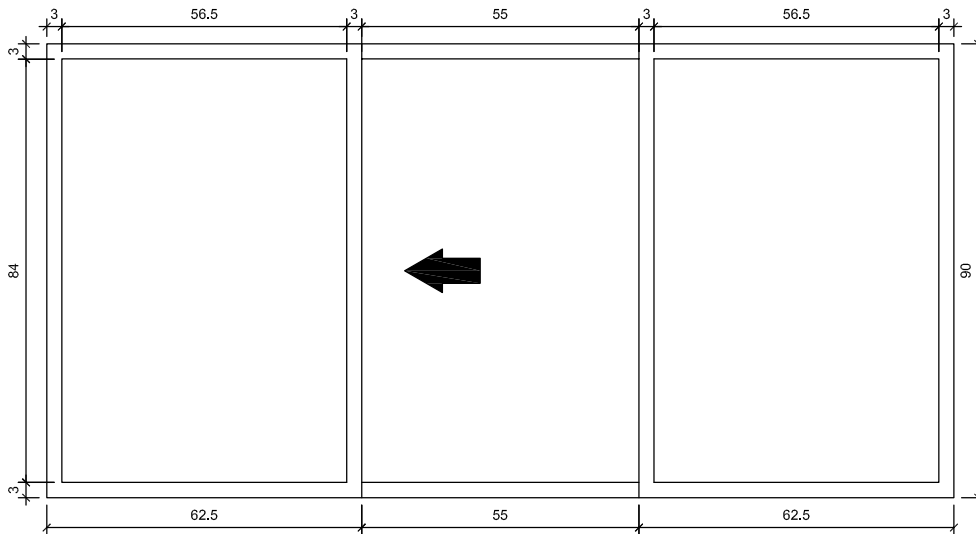

EF-21B

VISTA FRONTAL

ESC. 1/10

PLANTA

ESC. 1/10

SEÇÃO 1-1

ESC. 1/10

COMPONENTE

JANELA DE FERRO (ou alumínio em regiões litorâneas)

CORREDIÇA

180X90/120

FECHAMENTO: vidro laminado 6mm

PROJETO

PRÓINFANCIA

APLICAÇÃO (h=120cm)

Cozinha – balcão

TOTAL – 01 unidade

ESCALA: INDICADA

FOLHA ÚNICA