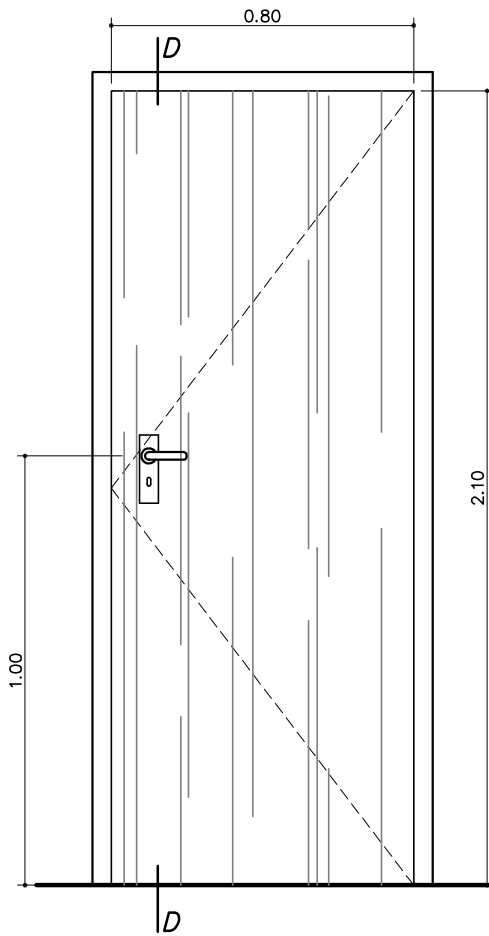

PM-02

P5

VISTA FRONTAL

ESC. 1/20

CORTE D

ESCALA 1/20

COMPONENTE

PORTA DE MADEIRA

80x210cm

PROJETO

PRÓINFANCIA

VISTA SUPERIOR

ESC. 1/15

APLICAÇÃO:

Secretaria

Diretoria