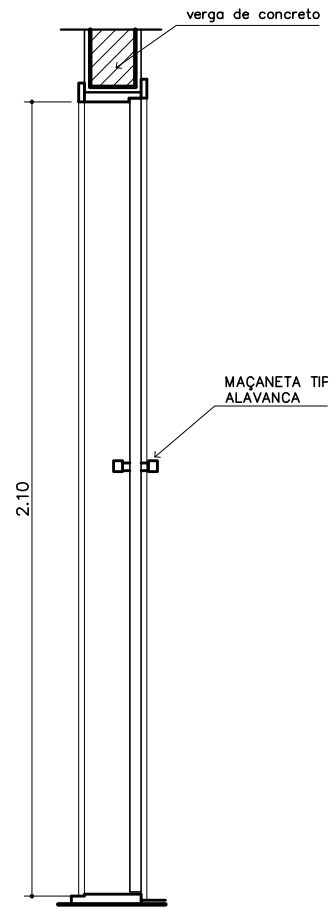

PM-02

P5

VISTA FRONTAL

ESC. 1/20

CORTE D

ESCALA 1/20

COMPONENTE

PORTA DE MADEIRA

80x210cm

PROJETO

PRÓINFANCIA

VISTA SUPERIOR

ESC. 1/15

APLICAÇÃO:

Secretaria

Diretoria