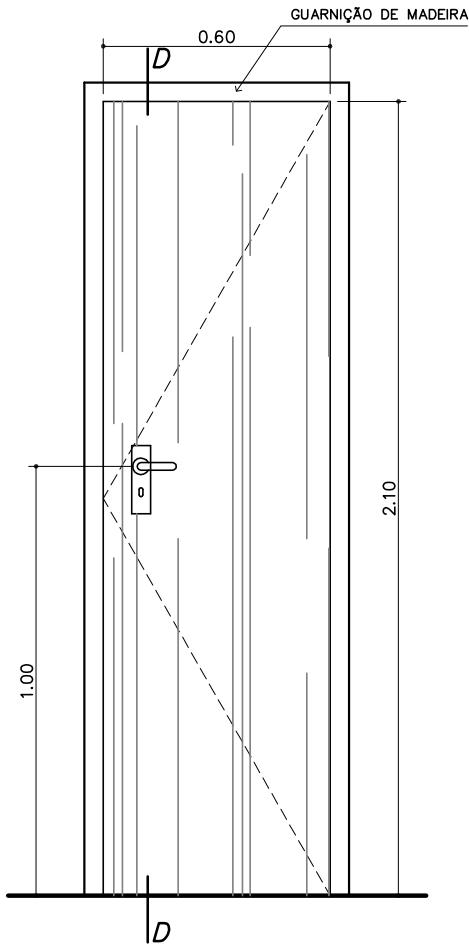

PM-06

P4

VISTA FRONTAL

ESC. 1/20

CORTE D

ESCALA 1/20

COMPONENTE

PORTA DE MADEIRA

60x210cm

PROJETO

PRÓINFANCIA

VISTA SUPERIOR

ESC. 1/15

APLICAÇÃO:

DML

Rack