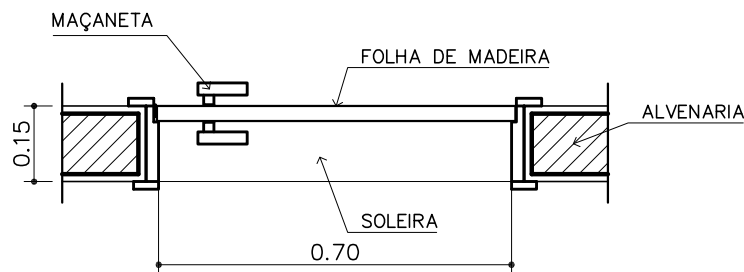

PM-06

P4

VISTA FRONTAL

ESC. 1/20

CORTE D

ESCALA 1/20

COMPONENTE

PORTA DE MADEIRA

60x210cm

PROJETO

PRÓINFANCIA

VISTA SUPERIOR

ESC. 1/15

APLICAÇÃO:

DML

Rack