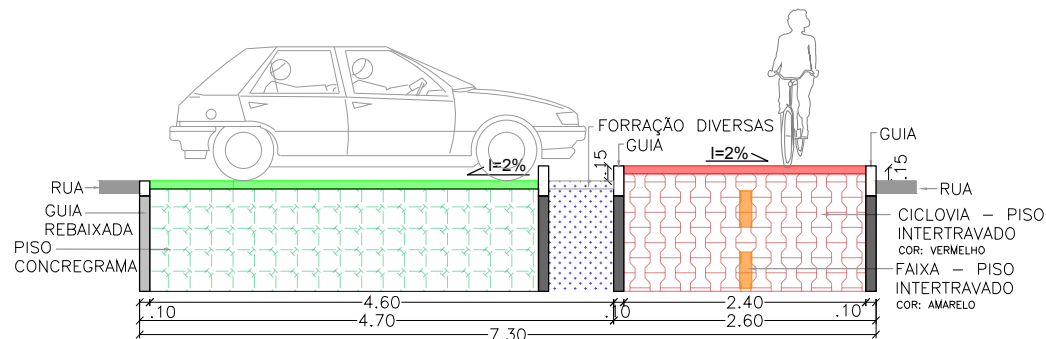

Av. Nova Andradina - canteiro 05
Em Frente a Escola CIEI Maria José Cançado
 ESCALA 1:450

-  ÁRVORE EXISTENTE
-  ÁRVORE A PLANTAR

- AMARELA**
 *Portulaca grandiflora*
 N.popular: ONZE HORAS
- LILAS**
 *Scaevola aemula*
 N.popular: FLOR-CANHOTA
- BRANCA**
 *Cuphea hyssopifolia*
 N. Popular: FALSA ERICA

PERFIL DO CANTEIRO
 ESCALA 1:75

Projeto: CANTEIRO
 AV. NOVA ANDRADINA

Proprietário:
 Prefeitura Municipal de Naviraí

Local: CANTEIRO 05
 Em frente CIEI Maria José Cançado

Número Prancha:
UNICA

Data:
 MAIO/2020