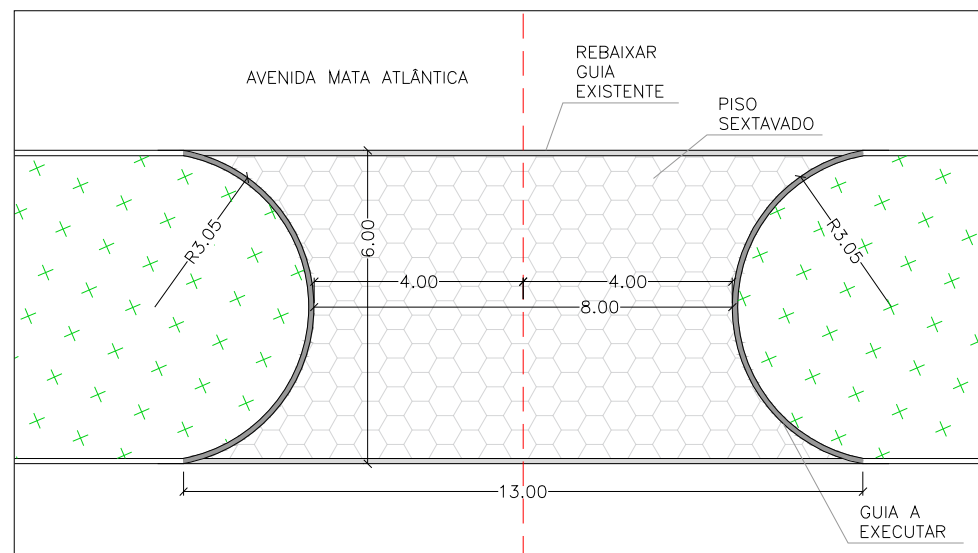

LOCALIZAÇÃO
ESCALA 1:2.000

PLANTA
ESCALA 1:150

Projeto: RETORNO
AV. MATA ATLÂNTICA

Proprietário:
Prefeitura Municipal de Naviraí

Local:
NAVIRAI – MS

Número Prancha:
UNICA

Data:
MAIO/2020

Escala:
indicado

Desenho:
Equipe de Projetos

ANA PAULA K. S. ROCHA
GERENTE DE OBRAS

Responsável Técnico:

LAÍS MOTTA F. GANZAROLLI
Arquiteta e Urbanista - CAU A100583-9