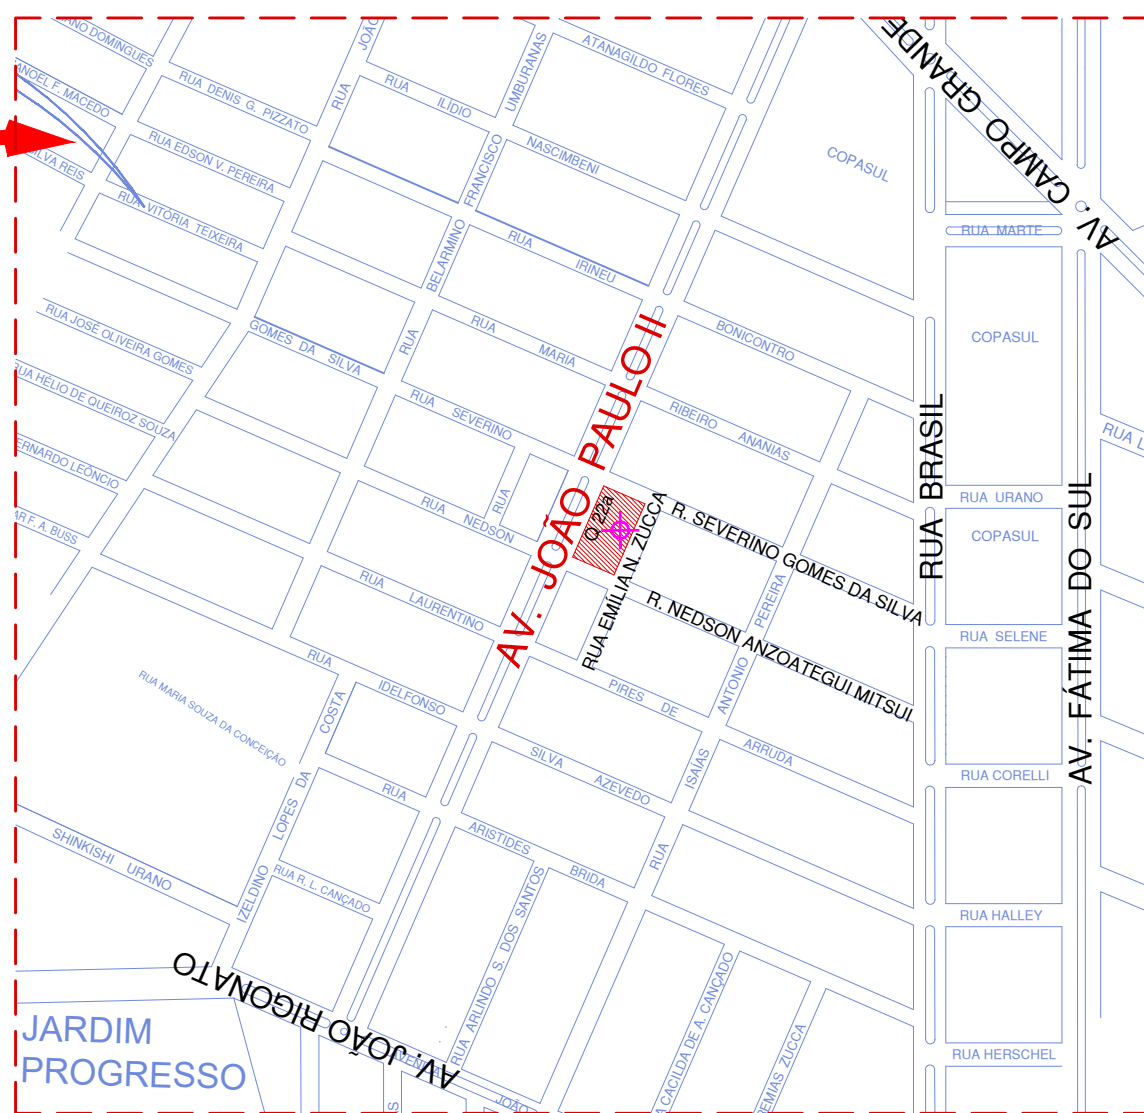

PLANTA DO MUNICÍPIO DE NAVIRAÍ - MS
Escala 1 : 30.000

Escala 1 : 6.000

ENDEREÇO: AVENIDA JOÃO PAULO II
 QD 22A
 BAIRRO JARDIM PROGRESSO
 NAVIRAÍ - MS
 ✚ COORDENADA GEOGRÁFICA: 23°02'58.3"S 54°12'07.8"W

FOTO

PREFEITURA MUNICIPAL DE NAVIRAÍ

Projeto:
PLANTA DE LOCALIZAÇÃO
 Assunto:
LOCALIZAÇÃO
 Endereço:
 FEIRA DA LUA- AV. JOÃO PAULO II- QD 22A- JARDIM PROGRESSO NAVIRAÍ - MS

LAÍS M. F. GANZAROLLI
 Arquiteta e Urbanista Cau A100583-9