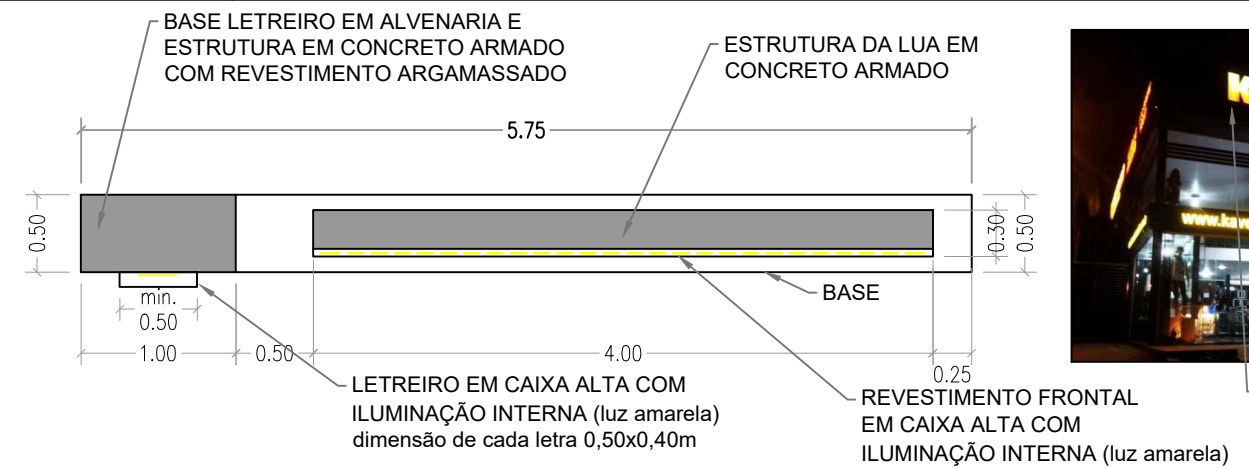

TOTEM LUA
ELEVAÇÃO FRONTAL
 ESCALA 1:50

CORES DOS MATERIAIS E PINTURAS

CAIXA ALTA EM METAL GALVANIZADO:
 pintura automotiva, cor preta.

ACRÍLICO FOSCO TRANSLUCIDO:
 acrílico fosco amarelo translucido

PERFIL DE ACABAMENTO EM ALUMINIO:
 pintura automotiva, cor amarelo.

TOTEM FEIRA DA LUA - PLANTA
 ESCALA 1:50

ACRÍLICO FOSCO TRANSLUCIDO

PERFIL DE ACABAMENTO EM ALUMÍNIO

ACRÍLICO FOSCO TRANSLUCIDO

CAIXA ALTA EM METAL GALVANIZADO

ENCAIXE TIPO CAIXA DE SAPATO

CAIXA ALTA EM METAL GALVANIZADO